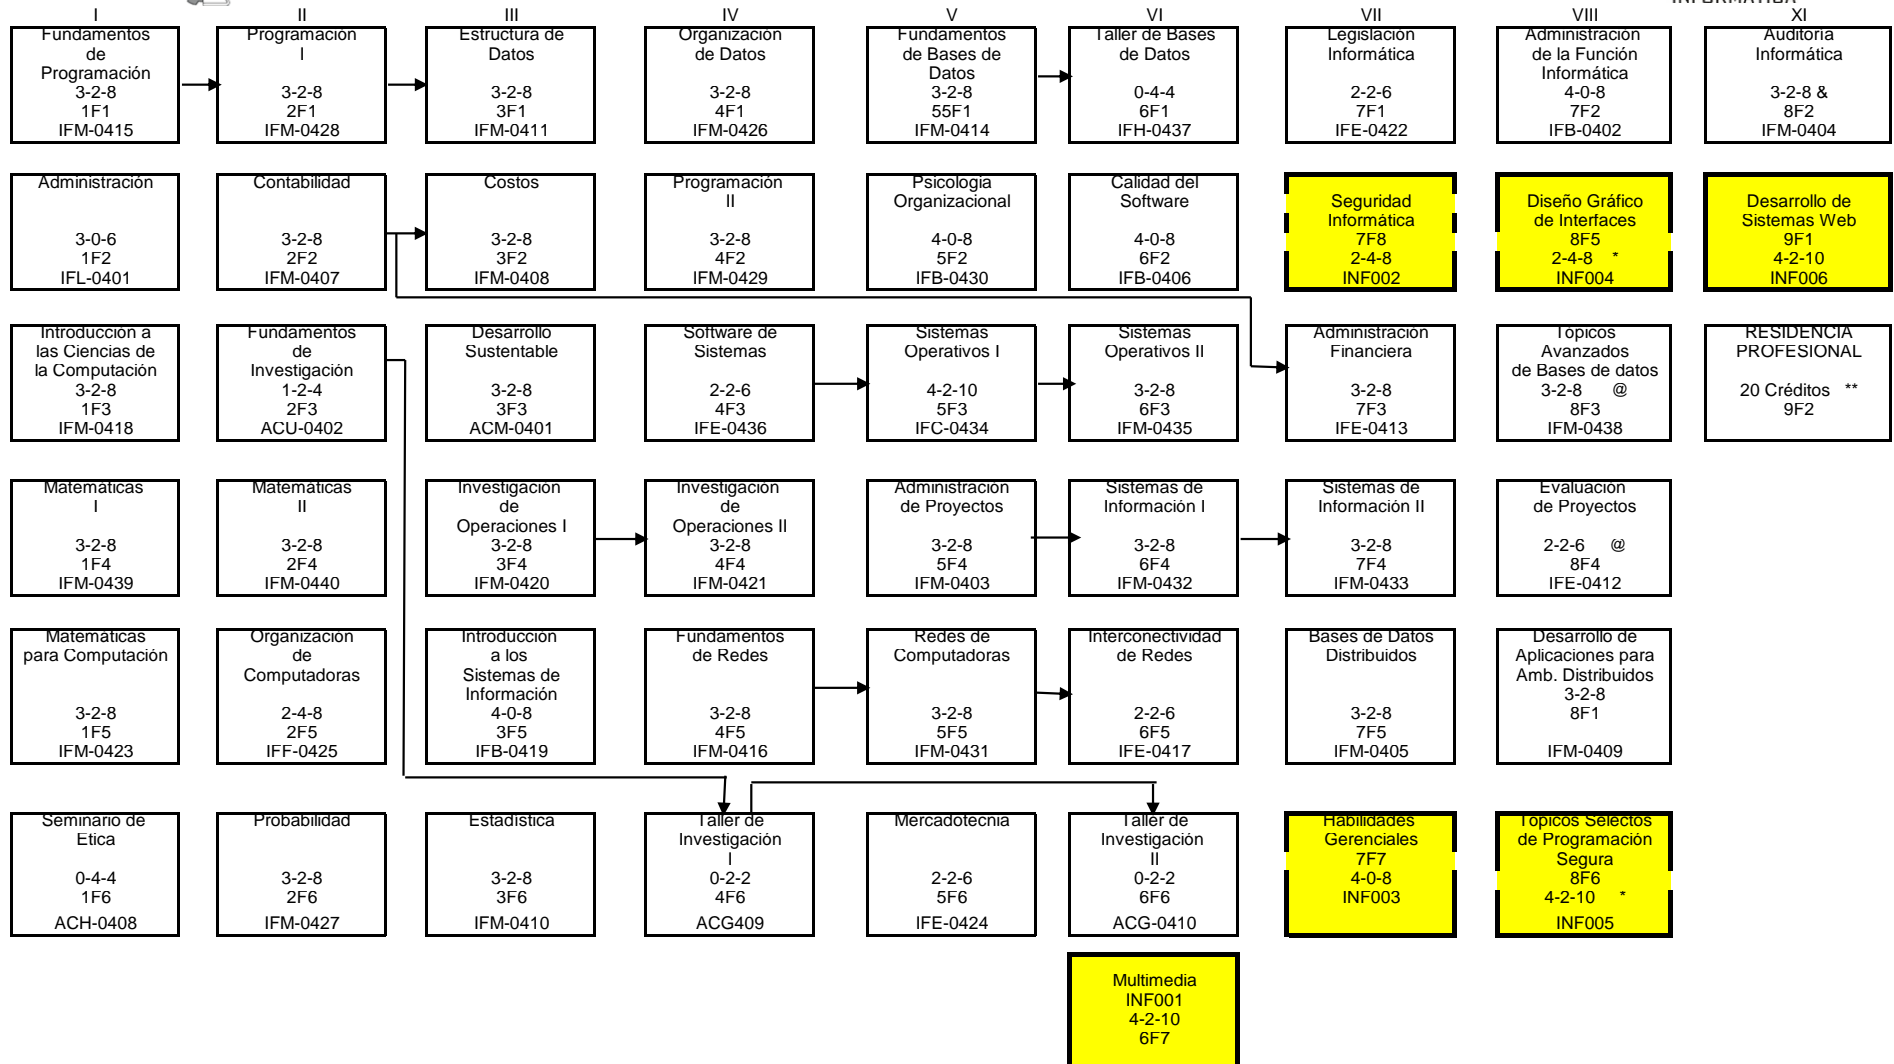

RETICULA DEL PLAN DE ESTUDIOS DE LA CARRERA DE : LICENCIATURA EN INFORMÁTICA

PLAN: LINF - 2004 - 303

PRERREQUISITOS

- @ después de 55% de créditos
- * después de 65% de créditos
- ** después del 75% de créditos
- & después de 70% de créditos

Estructura Genérica	326
Módulo de Especialidad	54
Residencia	20
Total	400