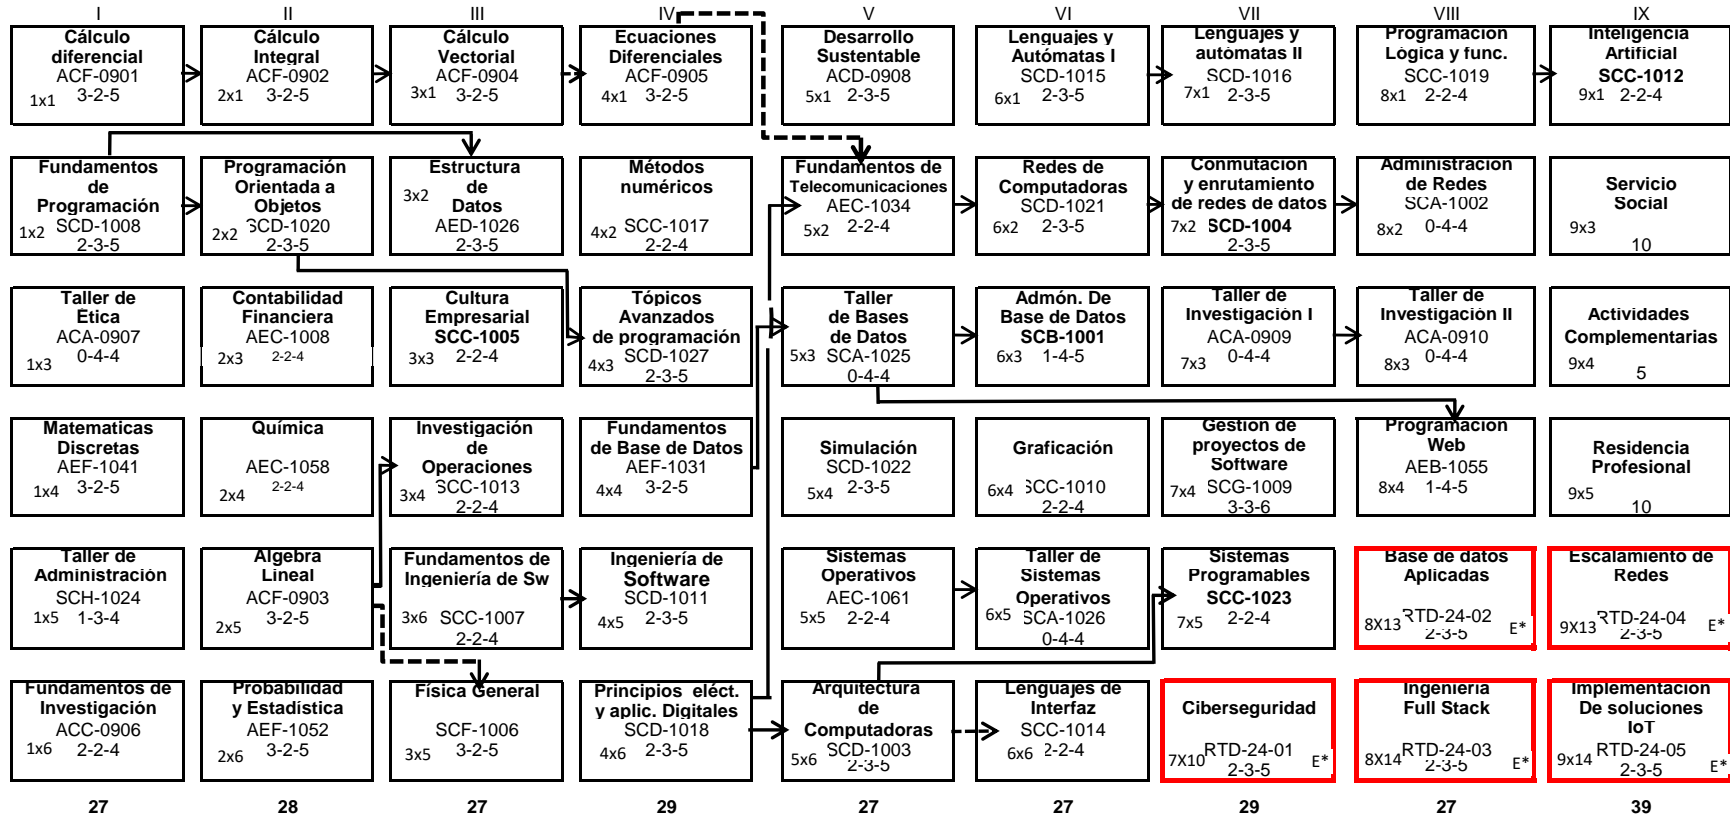

RETÍCULA DEL PLAN DE ESTUDIOS DE LA CARRERA DE INGENIERÍA EN SISTEMAS COMPUTACIONALES

ISIE-RTS-2024-01 ESPECIALIDAD: Redes y Tecnología de Software

- Requisito Obligatorio
- - - - - Se recomienda tener conocimientos de la materia
- E* Materias de Especialidad

Estructura Genérica	210
Módulo de Especialida	25
Residencia	10
Servicio Social	10
Otros Créditos	5
Total de Créditos	260